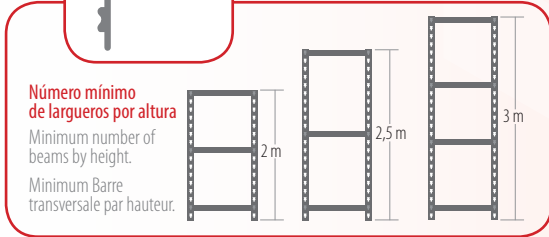

Perfiles / Uprights / Montants

Artículo L Item L Article L	Ref. Gris Ref. Grey Réf. Gris	€/Unidad €/Unit €/Unité	Cod. EAN EAN Code Code EAN	Peso kg Weight kg Poids kg	Uds. Paquete Units Package Unités par paquet
J/35 de 888	73013509	2,76	8431206731252	0,66	10
J/35 de 999	73013510	3,10	8431296731269	0,74	10
J/35 de 1998	73013520	6,20	8431206731306	1,48	10
J/35 de 2479	73013525	7,69	8431206731337	1,84	10
J/35 de 2997	73013530	9,30	8431206731351	2,22	10

RAL 7046 Gris / Grey / Gris

Perfiles / Uprights / Montants

Artículo L Item L Article L	Ref. Gris Ref. Grey Réf. Gris	€/Unidad €/Unit €/Unité	Cod. EAN EAN Code Code EAN	Peso kg Weight kg Poids kg	Uds. Paquete Units Package Unités par paquet
J/40 de 1998	75014020	7,20	8431206751304	1,83	10
J/40 de 2479	75014025	8,93	8431206751335	2,27	10
J/40 de 2997	75014030	10,80	8431206751359	2,75	10

RAL 7046 Gris / Grey / Gris

Largueros "V" / "V" Beams / Lisses et traverses "V"

Artículo L Item L Article L	Ref. Gris Ref. Grey Réf. Gris	€/Unidad €/Unit €/Unité	Cod. EAN EAN Code Code EAN	Peso kg Weight kg Poids kg	Uds. Paquete Units Package Unités par paquet
300	73012030	1,39	8431206732235	0,23	10
400	73012040	1,70	8431206732242	0,30	10
500	73012050	2,01	8431206732259	0,37	10
600	73012060	2,32	8431206732266	0,44	10
700	73012070	2,63	8431206732273	0,51	10
800	73012080	2,94	8431206732280	0,58	10
900	73012090	3,25	8431206732297	0,65	10
1000	73012100	3,56	8431206732303	0,72	10

RAL 7046 Gris / Grey / Gris

Aglomerado / Chipboard / Aggloméré

Artículo LxP Item LxD Article LxP	Referencia Reference Référence	€/Unidad €/Unit €/Unité	Cod. EAN EAN Code Code EAN	Peso kg Weight kg Poids kg	Uds. Paquete Units Package Unités par paquet
690 x 300	73070030	4,51	8431206739111	2,12	1
690 x 400	73070040	5,98	8431206739128	2,83	1
690 x 500	73070050	7,71	8431206739135	3,53	1
690 x 600	73070060	8,96	8431206739142	4,24	1
790 x 300	73080030	5,37	8431206739210	2,43	1
790 x 400	73080040	7,28	8431206739227	3,24	1
790 x 500	73080050	9,49	8431206739234	4,04	1
790 x 600	73080060	11,18	8431206739241	4,85	1
890 x 300	73090030	5,81	8431206739319	2,73	1
890 x 400	73090040	7,76	8431206739326	3,65	1
890 x 500	73090050	9,96	8431206739333	4,56	1
890 x 600	73090060	11,61	8431206739340	5,47	1
990 x 300	73100030	6,76	8431206739418	3,04	1
990 x 400	73100040	8,96	8431206739425	4,06	1
990 x 500	73100050	11,57	8431206739432	5,07	1
990 x 600	73100060	13,47	8431206739449	6,08	1