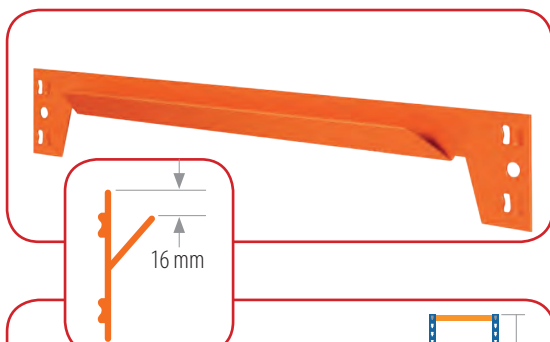

Perfil / Upright / Montant

Larguero V / V Beam / Lisse et traverse

Balda / Shelf / Tablette

Agglomerado / Chipboard / Aggloméré

Base de plástico / Plastic foot / Pied plastique

(* Carga uniformemente distribuida
Even distribution of load / Charge répartie uniformément

Número mínimo de largueros por altura
Minimum number of beams by height.
Nombre minimum de lisses par hauteur.

Perfiles / Uprights / Montants

Artículo L Item L Article L	Ref. Azul Ref. Blue Réf. Bleu	€/Unidad €/Unit €/Unité	Cod. EAN EAN Code Code EAN	Peso kg Weight kg Poids kg	Uds. Paquete Units Package Unités par paquet
J/35 de 888	73033509	2,76	8431206731054	0,66	10
J/35 de 999	73033510	3,10	8431296731061	0,74	10
J/35 de 1998	73033520	6,20	8431206731108	1,48	10
J/35 de 2479	73033525	7,69	8431206731139	1,84	10
J/35 de 2997	73033530	9,30	8431206731153	2,22	10