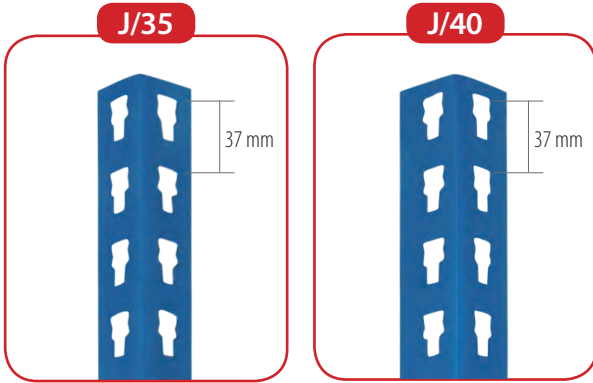

Perfil / Upright / Montant

Larguero V / V Beam / Lisse et traverse

Balda / Shelf / Tablette

Agglomerado / Chipboard / Aggloméré

Base de plástico / Plastic foot / Pied plastique

(* Carga uniformemente distribuida
Even distribution of load / Charge répartie uniformément

Número mínimo de largueros por altura
Minimum number of beams by height.
Nombre minimum de lisses par hauteur.

Perfiles / Uprights / Montants

Artículo L Item L Article L	Ref. Azul Ref. Blue Réf. Bleu	€/Unidad €/Unit €/Unité	Cod. EAN EAN Code Code EAN	Peso kg Weight kg Poids kg	Uds. Paquete Units Package Unités par paquet
J/35 de 888	73033509	2,76	8431206731054	0,66	10
J/35 de 999	73033510	3,10	8431296731061	0,74	10
J/35 de 1998	73033520	6,20	8431206731108	1,48	10
J/35 de 2479	73033525	7,69	8431206731139	1,84	10
J/35 de 2997	73033530	9,30	8431206731153	2,22	10