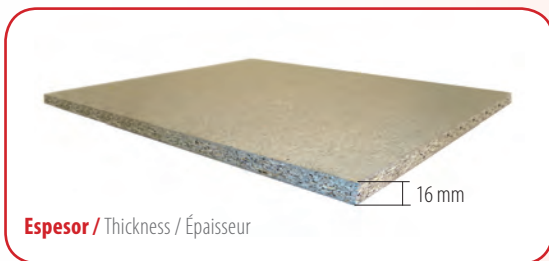

Perfiles / Uprights / Montants

Artículo L Item L Article L	Ref. Gris Ref. Grey Réf. Gris	€/Unidad €/Unit €/Unité	Cod. EAN EAN Code Code EAN	Peso kg Weight kg Poids kg	Uds. Paquete Units Package Unités par paquet
J/35 de 888	73013509	2,76	8431206731252	0,66	10
J/35 de 999	73013510	3,10	8431296731269	0,74	10
J/35 de 1998	73013520	6,20	8431206731306	1,48	10
J/35 de 2479	73013525	7,69	8431206731337	1,84	10
J/35 de 2997	73013530	9,30	8431206731351	2,22	10

RAL 7046 Gris / Grey / Gris

Perfiles / Uprights / Montants

Artículo L Item L Article L	Ref. Gris Ref. Grey Réf. Gris	€/Unidad €/Unit €/Unité	Cod. EAN EAN Code Code EAN	Peso kg Weight kg Poids kg	Uds. Paquete Units Package Unités par paquet
J/40 de 1998	75014020	7,20	8431206751304	1,83	10
J/40 de 2479	75014025	8,93	8431206751335	2,27	10
J/40 de 2997	75014030	10,80	8431206751359	2,75	10

RAL 7046 Gris / Grey / Gris

Largueros "V" / "V" Beams / Lisses et traverses "V"

Artículo L Item L Article L	Ref. Gris Ref. Grey Réf. Gris	€/Unidad €/Unit €/Unité	Cod. EAN EAN Code Code EAN	Peso kg Weight kg Poids kg	Uds. Paquete Units Package Unités par paquet
300	73012030	1,39	8431206732235	0,23	10
400	73012040	1,70	8431206732242	0,30	10
500	73012050	2,01	8431206732259	0,37	10
600	73012060	2,32	8431206732266	0,44	10
700	73012070	2,63	8431206732273	0,51	10
800	73012080	2,94	8431206732280	0,58	10
900	73012090	3,25	8431206732297	0,65	10
1000	73012100	3,56	8431206732303	0,72	10

RAL 7046 Gris / Grey / Gris

Aglomerado / Chipboard / Aggloméré

Artículo LxP Item LxD Article LxP	Referencia Reference Référence	€/Unidad €/Unit €/Unité	Cod. EAN EAN Code Code EAN	Peso kg Weight kg Poids kg	Uds. Paquete Units Package Unités par paquet
690 x 300	73070030	4,51	8431206739111	2,12	1
690 x 400	73070040	5,98	8431206739128	2,83	1
690 x 500	73070050	7,71	8431206739135	3,53	1
690 x 600	73070060	8,96	8431206739142	4,24	1
790 x 300	73080030	5,37	8431206739210	2,43	1
790 x 400	73080040	7,28	8431206739227	3,24	1
790 x 500	73080050	9,49	8431206739234	4,04	1
790 x 600	73080060	11,18	8431206739241	4,85	1
890 x 300	73090030	5,81	8431206739319	2,73	1
890 x 400	73090040	7,76	8431206739326	3,65	1
890 x 500	73090050	9,96	8431206739333	4,56	1
890 x 600	73090060	11,61	8431206739340	5,47	1
990 x 300	73100030	6,76	8431206739418	3,04	1
990 x 400	73100040	8,96	8431206739425	4,06	1
990 x 500	73100050	11,57	8431206739432	5,07	1
990 x 600	73100060	13,47	8431206739449	6,08	1