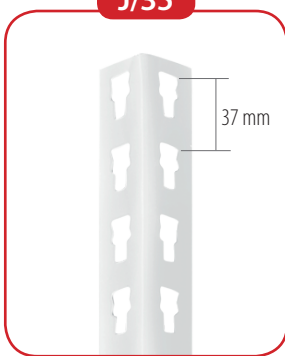

J/35

J/40

Perfiles / Uprights / Montants

Artículo L Item L Article L	Ref. Azul Ref. Blue Réf. Bleu	€/Unidad €/Unit €/Unité	Cod. EAN EAN Code Code EAN	Peso kg Weight kg Poids kg	Uds. Paquete Units Package Unités par paquet
J/35 de 888	73023509	2,87	8431206731658	0,66	10
J/35 de 999	73023510	3,22	8431206731665	0,74	10
J/35 de 1998	73023520	6,45	8431206731702	1,48	10
J/35 de 2479	73023525	8,00	8431206731733	1,84	10
J/35 de 2997	73023530	9,67	8431206731757	2,22	10

RAL 9003 Blanco / Blue / Bleu

Perfiles / Uprights / Montants

Artículo L Item L Article L	Ref. Azul Ref. Blue Réf. Bleu	€/Unidad €/Unit €/Unité	Código EAN EAN Code Code EAN	Peso kg Weight kg Poids kg	Uds. Paquete Units Package Unités par paquet
J/40 de 1998	75024020	7,50	8431206751700	1,83	10
J/40 de 2479	75024025	9,30	8431206751731	2,27	10
J/40 de 2997	75024030	11,25	8431206751755	2,75	10

RAL 9003 Blanco / Blue / Bleu

Largueros "V" / "V" Beams / Lisses et traverses "V"

Artículo L Item L Article L	Ref. Azul Ref. Blue Réf. Bleu	€/Unidad €/Unit €/Unité	Código EAN EAN Code Code EAN	Peso kg Weight kg Poids kg	Uds. Paquete Units Package Unités par paquet
300	73022030	1,44	8431206732631	0,23	10
400	73022040	1,75	8431206732648	0,30	10
500	73022050	2,06	8431206732655	0,37	10
600	73022060	2,37	8431206732662	0,44	10
700	73022070	2,68	8431206732679	0,51	10
800	73022080	2,99	8431206732686	0,58	10
900	73022090	3,30	8431206732693	0,65	10
1000	73022100	3,61	8431206732709	0,72	10

RAL 9003 Blanco / Blue / Bleu

Accesorios / accessories / accessoires