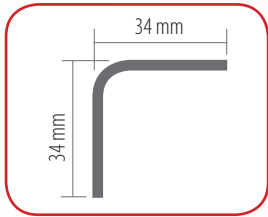

Perfiles / Uprights / Montants

Artículo L Item L Article L	Ref. Gris Ref. Grey Réf. Gris	€/Unidad €/Unit €/Unité	Cod. EAN EAN Code Code EAN	Peso kg Weight kg Poids kg	Uds. Paquete Units Package Unités par paquet
J/35 de 888	73013509	2,76	8431206731252	0,66	10
J/35 de 999	73013510	3,10	8431296731269	0,74	10
J/35 de 1998	73013520	6,20	8431206731306	1,48	10
J/35 de 2479	73013525	7,69	8431206731337	1,84	10
J/35 de 2997	73013530	9,30	8431206731351	2,22	10

RAL 7046 Gris / Grey / Gris

Perfiles / Uprights / Montants

Artículo L Item L Article L	Ref. Gris Ref. Grey Réf. Gris	€/Unidad €/Unit €/Unité	Cod. EAN EAN Code Code EAN	Peso kg Weight kg Poids kg	Uds. Paquete Units Package Unités par paquet
J/40 de 1998	75014020	7,20	8431206751304	1,83	10
J/40 de 2479	75014025	8,93	8431206751335	2,27	10
J/40 de 2997	75014030	10,80	8431206751359	2,75	10

RAL 7046 Gris / Grey / Gris

Largueros "V" / "V" Beams / Lisses et traverses "V"

Artículo L Item L Article L	Ref. Gris Ref. Grey Réf. Gris	€/Unidad €/Unit €/Unité	Cod. EAN EAN Code Code EAN	Peso kg Weight kg Poids kg	Uds. Paquete Units Package Unités par paquet
300	73012030	1,39	8431206732235	0,23	10
400	73012040	1,70	8431206732242	0,30	10
500	73012050	2,01	8431206732259	0,37	10
600	73012060	2,32	8431206732266	0,44	10
700	73012070	2,63	8431206732273	0,51	10
800	73012080	2,94	8431206732280	0,58	10
900	73012090	3,25	8431206732297	0,65	10
1000	73012100	3,56	8431206732303	0,72	10

RAL 7046 Gris / Grey / Gris

Aglomerado / Chipboard / Aggloméré

Artículo LxP Item LxD Article LxP	Referencia Reference Référence	€/Unidad €/Unit €/Unité	Cod. EAN EAN Code Code EAN	Peso kg Weight kg Poids kg	Uds. Paquete Units Package Unités par paquet
690 x 300	73070030	4,51	8431206739111	2,12	1
690 x 400	73070040	5,98	8431206739128	2,83	1
690 x 500	73070050	7,71	8431206739135	3,53	1
690 x 600	73070060	8,96	8431206739142	4,24	1
790 x 300	73080030	5,37	8431206739210	2,43	1
790 x 400	73080040	7,28	8431206739227	3,24	1
790 x 500	73080050	9,49	8431206739234	4,04	1
790 x 600	73080060	11,18	8431206739241	4,85	1
890 x 300	73090030	5,81	8431206739319	2,73	1
890 x 400	73090040	7,76	8431206739326	3,65	1
890 x 500	73090050	9,96	8431206739333	4,56	1
890 x 600	73090060	11,61	8431206739340	5,47	1
990 x 300	73100030	6,76	8431206739418	3,04	1
990 x 400	73100040	8,96	8431206739425	4,06	1
990 x 500	73100050	11,57	8431206739432	5,07	1
990 x 600	73100060	13,47	8431206739449	6,08	1