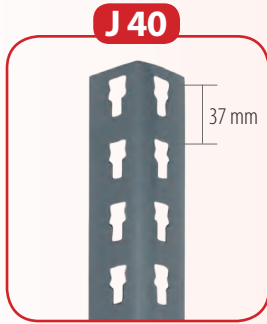

Perfiles / Uprights / Montants

Artículo L Item L Article L	Ref. Gris Ref. Grey Réf. Gris	€/Unidad €/Unit €/Unité	Cod. EAN EAN Code Code EAN	Peso kg Weight kg Poids kg	Uds. Paquete Units Package Unités par paquet
J/35 de 888	73013509	2,76	8431206731252	0,66	10
J/35 de 999	73013510	3,10	8431296731269	0,74	10
J/35 de 1998	73013520	6,20	8431206731306	1,48	10
J/35 de 2479	73013525	7,69	8431206731337	1,84	10
J/35 de 2997	73013530	9,30	8431206731351	2,22	10

RAL 7046 Gris / Grey / Gris

Perfiles / Uprights / Montants

Artículo L Item L Article L	Ref. Gris Ref. Grey Réf. Gris	€/Unidad €/Unit €/Unité	Cod. EAN EAN Code Code EAN	Peso kg Weight kg Poids kg	Uds. Paquete Units Package Unités par paquet
J/40 de 1998	75014020	7,20	8431206751304	1,83	10
J/40 de 2479	75014025	8,93	8431206751335	2,27	10
J/40 de 2997	75014030	10,80	8431206751359	2,75	10

RAL 7046 Gris / Grey / Gris

Largueros "V" / "V" Beams / Lisses et traverses "V"

Artículo L Item L Article L	Ref. Gris Ref. Grey Réf. Gris	€/Unidad €/Unit €/Unité	Cod. EAN EAN Code Code EAN	Peso kg Weight kg Poids kg	Uds. Paquete Units Package Unités par paquet
300	73012030	1,39	8431206732235	0,23	10
400	73012040	1,70	8431206732242	0,30	10
500	73012050	2,01	8431206732259	0,37	10
600	73012060	2,32	8431206732266	0,44	10
700	73012070	2,63	8431206732273	0,51	10
800	73012080	2,94	8431206732280	0,58	10
900	73012090	3,25	8431206732297	0,65	10
1000	73012100	3,56	8431206732303	0,72	10

RAL 7046 Gris / Grey / Gris

Aglomerado / Chipboard / Aggloméré

Artículo LxP Item LxD Article LxP	Referencia Reference Référence	€/Unidad €/Unit €/Unité	Cod. EAN EAN Code Code EAN	Peso kg Weight kg Poids kg	Uds. Paquete Units Package Unités par paquet
690 x 300	73070030	4,51	8431206739111	2,12	1
690 x 400	73070040	5,98	8431206739128	2,83	1
690 x 500	73070050	7,71	8431206739135	3,53	1
690 x 600	73070060	8,96	8431206739142	4,24	1
790 x 300	73080030	5,37	8431206739210	2,43	1
790 x 400	73080040	7,28	8431206739227	3,24	1
790 x 500	73080050	9,49	8431206739234	4,04	1
790 x 600	73080060	11,18	8431206739241	4,85	1
890 x 300	73090030	5,81	8431206739319	2,73	1
890 x 400	73090040	7,76	8431206739326	3,65	1
890 x 500	73090050	9,96	8431206739333	4,56	1
890 x 600	73090060	11,61	8431206739340	5,47	1
990 x 300	73100030	6,76	8431206739418	3,04	1
990 x 400	73100040	8,96	8431206739425	4,06	1
990 x 500	73100050	11,57	8431206739432	5,07	1
990 x 600	73100060	13,47	8431206739449	6,08	1