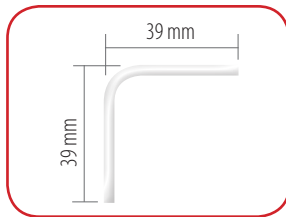

RAL 7046 Gris / Grey / Gris

Aglomerado / Chipboard / Aggloméré

Artículo LxP Item LxD Article LxP	Referencia Reference Référence	€/Unidad €/Unit €/Unité	Cod. EAN EAN Code Code EAN	Peso kg Weight kg Poids kg	Uds. Paquete Units Package Unités par paquet
690 x 300	73070030	4,51	8431206739111	2,12	1
690 x 400	73070040	5,98	8431206739128	2,83	1
690 x 500	73070050	7,71	8431206739135	3,53	1
690 x 600	73070060	8,96	8431206739142	4,24	1
790 x 300	73080030	5,37	8431206739210	2,43	1
790 x 400	73080040	7,28	8431206739227	3,24	1
790 x 500	73080050	9,49	8431206739234	4,04	1
790 x 600	73080060	11,18	8431206739241	4,85	1
890 x 300	73090030	5,81	8431206739319	2,73	1
890 x 400	73090040	7,76	8431206739326	3,65	1
890 x 500	73090050	9,96	8431206739333	4,56	1
890 x 600	73090060	11,61	8431206739340	5,47	1
990 x 300	73100030	6,76	8431206739418	3,04	1
990 x 400	73100040	8,96	8431206739425	4,06	1
990 x 500	73100050	11,57	8431206739432	5,07	1
990 x 600	73100060	13,47	8431206739449	6,08	1

J/35

J/40

Perfiles / Uprights / Montants

Artículo L Item L Article L	Ref. Azul Ref. Blue Réf. Bleu	€/Unidad €/Unit €/Unité	Cod. EAN EAN Code Code EAN	Peso kg Weight kg Poids kg	Uds. Paquete Units Package Unités par paquet
J/35 de 888	73023509	2,87	8431206731658	0,66	10
J/35 de 999	73023510	3,22	8431206731665	0,74	10
J/35 de 1998	73023520	6,45	8431206731702	1,48	10
J/35 de 2479	73023525	8,00	8431206731733	1,84	10
J/35 de 2997	73023530	9,67	8431206731757	2,22	10