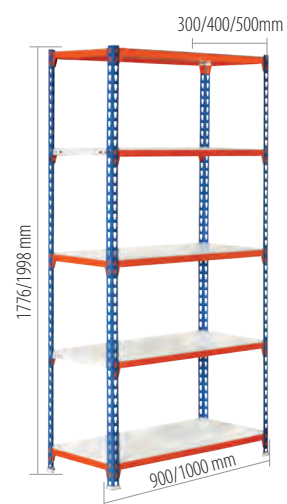

RAL 5010 Azul
Blue
Bleu

RAL 2004 Naranja
Orange
Orange

RAL 9003 Blanco
White
Blanc

Sin tornillos
Without bolts
Sans vis

Martillo nylon
Nylon hammer
Marteau nylon

Tiempo de montaje
Assembly time
Temps de assemblage