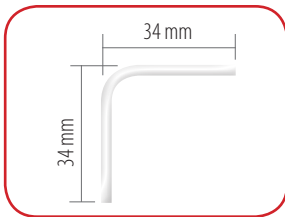

(*) Charge admissible par niveau avec un espace intermédiaire de 500 mm entre 2 niveaux

Longitud Length Longueur	L/700	L/800	L/900	L/1000
	275kg	255kg	235kg	215kg

Carga uniformemente distribuida / Even distribution of load / Charge répartue uniformément

RAL 7046 Gris / Grey / Gris

Aglomerado / Chipboard / Aggloméré

Artículo LxP Item LxD Article LxP	Referencia Reference Référence	€/Unidad €/Unit €/Unité	Cod. EAN EAN Code Code EAN	Peso kg Weight kg Poids kg	Uds. Paquete Units Package Unités par paquet
690 x 300	73070030	4,51	8431206739111	2,12	1
690 x 400	73070040	5,98	8431206739128	2,83	1
690 x 500	73070050	7,71	8431206739135	3,53	1
690 x 600	73070060	8,96	8431206739142	4,24	1
790 x 300	73080030	5,37	8431206739210	2,43	1
790 x 400	73080040	7,28	8431206739227	3,24	1
790 x 500	73080050	9,49	8431206739234	4,04	1
790 x 600	73080060	11,18	8431206739241	4,85	1
890 x 300	73090030	5,81	8431206739319	2,73	1
890 x 400	73090040	7,76	8431206739326	3,65	1
890 x 500	73090050	9,96	8431206739333	4,56	1
890 x 600	73090060	11,61	8431206739340	5,47	1
990 x 300	73100030	6,76	8431206739418	3,04	1
990 x 400	73100040	8,96	8431206739425	4,06	1
990 x 500	73100050	11,57	8431206739432	5,07	1
990 x 600	73100060	13,47	8431206739449	6,08	1

J/35

J/40

Perfiles / Uprights / Montants

Artículo L Item L Article L	Ref. Azul Ref. Blue Réf. Bleu	€/Unidad €/Unit €/Unité	Cod. EAN EAN Code Code EAN	Peso kg Weight kg Poids kg	Uds. Paquete Units Package Unités par paquet
J/35 de 888	73023509	2,87	8431206731658	0,66	10
J/35 de 999	73023510	3,22	8431206731665	0,74	10
J/35 de 1998	73023520	6,45	8431206731702	1,48	10
J/35 de 2479	73023525	8,00	8431206731733	1,84	10
J/35 de 2997	73023530	9,67	8431206731757	2,22	10