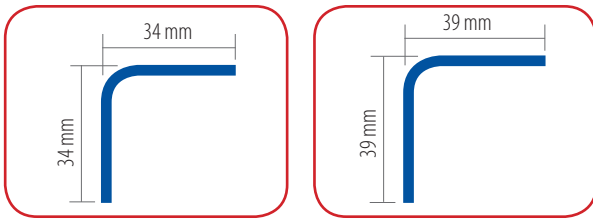

(*) Charge admissible par niveau avec un espace intermédiaire de 500 mm entre 2 niveaux

Longitud Length Longueur	L/700	L/800	L/900	L/1000
	275kg	255kg	235kg	215kg

Carga uniformemente distribuida / Even distribution of load / Charge répartue uniformément

Perfil / Upright / Montant

Larguero V / V Beam / Lisse et traverse

Balda / Shelf / Tablette

Agglomerado / Chipboard / Aggloméré

Base de plástico / Plastic foot / Pied plastique

(* Carga uniformemente distribuida
Even distribution of load / Charge répartie uniformément

Número mínimo de largueros por altura
Minimum number of beams by height.
Nombre minimum de lisses par hauteur.

Perfiles / Uprights / Montants

Artículo L Item L Article L	Ref. Azul Ref. Blue Réf. Bleu	€/Unidad €/Unit €/Unité	Cod. EAN EAN Code Code EAN	Peso kg Weight kg Poids kg	Uds. Paquete Units Package Unités par paquet
J/35 de 888	73033509	2,76	8431206731054	0,66	10
J/35 de 999	73033510	3,10	8431296731061	0,74	10
J/35 de 1998	73033520	6,20	8431206731108	1,48	10
J/35 de 2479	73033525	7,69	8431206731139	1,84	10
J/35 de 2997	73033530	9,30	8431206731153	2,22	10