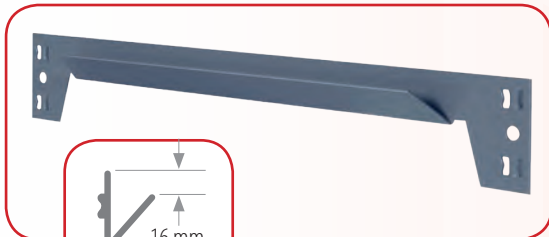

Perfiles / Uprights / Montants

Artículo L Item L Article L	Ref. Gris Ref. Grey Réf. Gris	€/Unidad €/Unit €/Unité	Cod. EAN EAN Code Code EAN	Peso kg Weight kg Poids kg	Uds. Paquete Units Package Unités par paquet
J/35 de 888	73013509	2,76	8431206731252	0,66	10
J/35 de 999	73013510	3,10	8431296731269	0,74	10
J/35 de 1998	73013520	6,20	8431206731306	1,48	10
J/35 de 2479	73013525	7,69	8431206731337	1,84	10
J/35 de 2997	73013530	9,30	8431206731351	2,22	10

RAL 7046 Gris / Grey / Gris

Perfiles / Uprights / Montants

Artículo L Item L Article L	Ref. Gris Ref. Grey Réf. Gris	€/Unidad €/Unit €/Unité	Cod. EAN EAN Code Code EAN	Peso kg Weight kg Poids kg	Uds. Paquete Units Package Unités par paquet
J/40 de 1998	75014020	7,20	8431206751304	1,83	10
J/40 de 2479	75014025	8,93	8431206751335	2,27	10
J/40 de 2997	75014030	10,80	8431206751359	2,75	10

RAL 7046 Gris / Grey / Gris

Largueros "V" / "V" Beams / Lisses et traverses "V"

Artículo L Item L Article L	Ref. Gris Ref. Grey Réf. Gris	€/Unidad €/Unit €/Unité	Cod. EAN EAN Code Code EAN	Peso kg Weight kg Poids kg	Uds. Paquete Units Package Unités par paquet
300	73012030	1,39	8431206732235	0,23	10
400	73012040	1,70	8431206732242	0,30	10
500	73012050	2,01	8431206732259	0,37	10
600	73012060	2,32	8431206732266	0,44	10
700	73012070	2,63	8431206732273	0,51	10
800	73012080	2,94	8431206732280	0,58	10
900	73012090	3,25	8431206732297	0,65	10
1000	73012100	3,56	8431206732303	0,72	10

RAL 7046 Gris / Grey / Gris

Aglomerado / Chipboard / Aggloméré

Artículo LxP Item LxD Article LxP	Referencia Reference Référence	€/Unidad €/Unit €/Unité	Cod. EAN EAN Code Code EAN	Peso kg Weight kg Poids kg	Uds. Paquete Units Package Unités par paquet
690 x 300	73070030	4,51	8431206739111	2,12	1
690 x 400	73070040	5,98	8431206739128	2,83	1
690 x 500	73070050	7,71	8431206739135	3,53	1
690 x 600	73070060	8,96	8431206739142	4,24	1
790 x 300	73080030	5,37	8431206739210	2,43	1
790 x 400	73080040	7,28	8431206739227	3,24	1
790 x 500	73080050	9,49	8431206739234	4,04	1
790 x 600	73080060	11,18	8431206739241	4,85	1
890 x 300	73090030	5,81	8431206739319	2,73	1
890 x 400	73090040	7,76	8431206739326	3,65	1
890 x 500	73090050	9,96	8431206739333	4,56	1
890 x 600	73090060	11,61	8431206739340	5,47	1
990 x 300	73100030	6,76	8431206739418	3,04	1
990 x 400	73100040	8,96	8431206739425	4,06	1
990 x 500	73100050	11,57	8431206739432	5,07	1
990 x 600	73100060	13,47	8431206739449	6,08	1