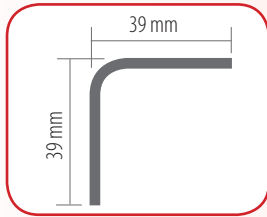

Perfiles / Uprights / Montants

Artículo L Item L Article L	Ref. Gris Ref. Grey Réf. Gris	€/Unidad €/Unit €/Unité	Cod. EAN EAN Code Code EAN	Peso kg Weight kg Poids kg	Uds. Paquete Units Package Unités par paquet
J/35 de 888	73013509	2,76	8431206731252	0,66	10
J/35 de 999	73013510	3,10	8431296731269	0,74	10
J/35 de 1998	73013520	6,20	8431206731306	1,48	10
J/35 de 2479	73013525	7,69	8431206731337	1,84	10
J/35 de 2997	73013530	9,30	8431206731351	2,22	10

RAL 7046 Gris / Grey / Gris

Perfiles / Uprights / Montants

Artículo L Item L Article L	Ref. Gris Ref. Grey Réf. Gris	€/Unidad €/Unit €/Unité	Cod. EAN EAN Code Code EAN	Peso kg Weight kg Poids kg	Uds. Paquete Units Package Unités par paquet
J/40 de 1998	75014020	7,20	8431206751304	1,83	10
J/40 de 2479	75014025	8,93	8431206751335	2,27	10
J/40 de 2997	75014030	10,80	8431206751359	2,75	10

RAL 7046 Gris / Grey / Gris

Largueros "V" / "V" Beams / Lisses et traverses "V"

Artículo L Item L Article L	Ref. Gris Ref. Grey Réf. Gris	€/Unidad €/Unit €/Unité	Cod. EAN EAN Code Code EAN	Peso kg Weight kg Poids kg	Uds. Paquete Units Package Unités par paquet
300	73012030	1,39	8431206732235	0,23	10
400	73012040	1,70	8431206732242	0,30	10
500	73012050	2,01	8431206732259	0,37	10
600	73012060	2,32	8431206732266	0,44	10
700	73012070	2,63	8431206732273	0,51	10
800	73012080	2,94	8431206732280	0,58	10
900	73012090	3,25	8431206732297	0,65	10
1000	73012100	3,56	8431206732303	0,72	10

RAL 7046 Gris / Grey / Gris

Aglomerado / Chipboard / Aggloméré

Artículo LxP Item LxD Article LxP	Referencia Reference Référence	€/Unidad €/Unit €/Unité	Cod. EAN EAN Code Code EAN	Peso kg Weight kg Poids kg	Uds. Paquete Units Package Unités par paquet
690 x 300	73070030	4,51	8431206739111	2,12	1
690 x 400	73070040	5,98	8431206739128	2,83	1
690 x 500	73070050	7,71	8431206739135	3,53	1
690 x 600	73070060	8,96	8431206739142	4,24	1
790 x 300	73080030	5,37	8431206739210	2,43	1
790 x 400	73080040	7,28	8431206739227	3,24	1
790 x 500	73080050	9,49	8431206739234	4,04	1
790 x 600	73080060	11,18	8431206739241	4,85	1
890 x 300	73090030	5,81	8431206739319	2,73	1
890 x 400	73090040	7,76	8431206739326	3,65	1
890 x 500	73090050	9,96	8431206739333	4,56	1
890 x 600	73090060	11,61	8431206739340	5,47	1
990 x 300	73100030	6,76	8431206739418	3,04	1
990 x 400	73100040	8,96	8431206739425	4,06	1
990 x 500	73100050	11,57	8431206739432	5,07	1
990 x 600	73100060	13,47	8431206739449	6,08	1