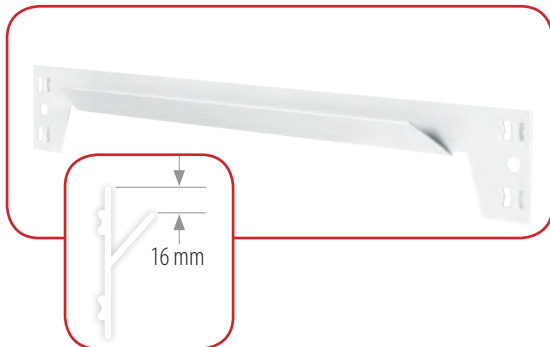

J/35

J/40

Perfiles / Uprights / Montants

Artículo L Item L Article L	Ref. Azul Ref. Blue Réf. Bleu	€/Unidad €/Unit €/Unité	Cod. EAN EAN Code Code EAN	Peso kg Weight kg Poids kg	Uds. Paquete Units Package Unités par paquet
J/35 de 888	73023509	2,87	8431206731658	0,66	10
J/35 de 999	73023510	3,22	8431206731665	0,74	10
J/35 de 1998	73023520	6,45	8431206731702	1,48	10
J/35 de 2479	73023525	8,00	8431206731733	1,84	10
J/35 de 2997	73023530	9,67	8431206731757	2,22	10

RAL 9003 Blanco / Blue / Bleu

Perfiles / Uprights / Montants

Artículo L Item L Article L	Ref. Azul Ref. Blue Réf. Bleu	€/Unidad €/Unit €/Unité	Código EAN EAN Code Code EAN	Peso kg Weight kg Poids kg	Uds. Paquete Units Package Unités par paquet
J/40 de 1998	75024020	7,50	8431206751700	1,83	10
J/40 de 2479	75024025	9,30	8431206751731	2,27	10
J/40 de 2997	75024030	11,25	8431206751755	2,75	10

RAL 9003 Blanco / Blue / Bleu

Largueros "V" / "V" Beams / Lisses et traverses "V"

Artículo L Item L Article L	Ref. Azul Ref. Blue Réf. Bleu	€/Unidad €/Unit €/Unité	Código EAN EAN Code Code EAN	Peso kg Weight kg Poids kg	Uds. Paquete Units Package Unités par paquet
300	73022030	1,44	8431206732631	0,23	10
400	73022040	1,75	8431206732648	0,30	10
500	73022050	2,06	8431206732655	0,37	10
600	73022060	2,37	8431206732662	0,44	10
700	73022070	2,68	8431206732679	0,51	10
800	73022080	2,99	8431206732686	0,58	10
900	73022090	3,30	8431206732693	0,65	10
1000	73022100	3,61	8431206732709	0,72	10

RAL 9003 Blanco / Blue / Bleu

Accesorios / accessories / accessoires