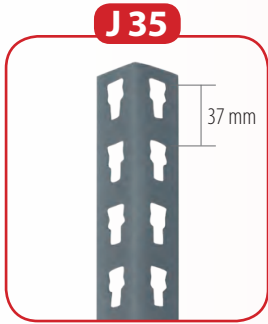

Perfiles / Uprights / Montants

Artículo L Item L Article L	Ref. Gris Ref. Grey Réf. Gris	€/Unidad €/Unit €/Unité	Cod. EAN EAN Code Code EAN	Peso kg Weight kg Poids kg	Uds. Paquete Units Package Unités par paquet
J/35 de 888	73013509	2,76	8431206731252	0,66	10
J/35 de 999	73013510	3,10	8431296731269	0,74	10
J/35 de 1998	73013520	6,20	8431206731306	1,48	10
J/35 de 2479	73013525	7,69	8431206731337	1,84	10
J/35 de 2997	73013530	9,30	8431206731351	2,22	10

RAL 7046 Gris / Grey / Gris

Perfiles / Uprights / Montants

Artículo L Item L Article L	Ref. Gris Ref. Grey Réf. Gris	€/Unidad €/Unit €/Unité	Cod. EAN EAN Code Code EAN	Peso kg Weight kg Poids kg	Uds. Paquete Units Package Unités par paquet
J/40 de 1998	75014020	7,20	8431206751304	1,83	10
J/40 de 2479	75014025	8,93	8431206751335	2,27	10
J/40 de 2997	75014030	10,80	8431206751359	2,75	10

RAL 7046 Gris / Grey / Gris

Largueros "V" / "V" Beams / Lisses et traverses "V"

Artículo L Item L Article L	Ref. Gris Ref. Grey Réf. Gris	€/Unidad €/Unit €/Unité	Cod. EAN EAN Code Code EAN	Peso kg Weight kg Poids kg	Uds. Paquete Units Package Unités par paquet
300	73012030	1,39	8431206732235	0,23	10
400	73012040	1,70	8431206732242	0,30	10
500	73012050	2,01	8431206732259	0,37	10
600	73012060	2,32	8431206732266	0,44	10
700	73012070	2,63	8431206732273	0,51	10
800	73012080	2,94	8431206732280	0,58	10
900	73012090	3,25	8431206732297	0,65	10
1000	73012100	3,56	8431206732303	0,72	10

RAL 7046 Gris / Grey / Gris

Aglomerado / Chipboard / Aggloméré

Artículo LxP Item LxD Article LxP	Referencia Reference Référence	€/Unidad €/Unit €/Unité	Cod. EAN EAN Code Code EAN	Peso kg Weight kg Poids kg	Uds. Paquete Units Package Unités par paquet
690 x 300	73070030	4,51	8431206739111	2,12	1
690 x 400	73070040	5,98	8431206739128	2,83	1
690 x 500	73070050	7,71	8431206739135	3,53	1
690 x 600	73070060	8,96	8431206739142	4,24	1
790 x 300	73080030	5,37	8431206739210	2,43	1
790 x 400	73080040	7,28	8431206739227	3,24	1
790 x 500	73080050	9,49	8431206739234	4,04	1
790 x 600	73080060	11,18	8431206739241	4,85	1
890 x 300	73090030	5,81	8431206739319	2,73	1
890 x 400	73090040	7,76	8431206739326	3,65	1
890 x 500	73090050	9,96	8431206739333	4,56	1
890 x 600	73090060	11,61	8431206739340	5,47	1
990 x 300	73100030	6,76	8431206739418	3,04	1
990 x 400	73100040	8,96	8431206739425	4,06	1
990 x 500	73100050	11,57	8431206739432	5,07	1
990 x 600	73100060	13,47	8431206739449	6,08	1