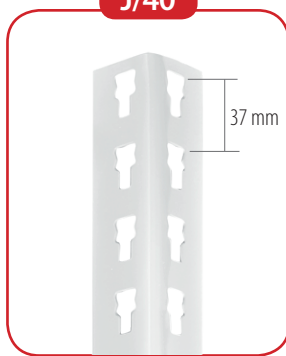

J/35

J/40

Perfiles / Uprights / Montants

Artículo L Item L Article L	Ref. Azul Ref. Blue Réf. Bleu	€/Unidad €/Unit €/Unité	Cod. EAN EAN Code Code EAN	Peso kg Weight kg Poids kg	Uds. Paquete Units Package Unités par paquet
J/35 de 888	73023509	2,87	8431206731658	0,66	10
J/35 de 999	73023510	3,22	8431206731665	0,74	10
J/35 de 1998	73023520	6,45	8431206731702	1,48	10
J/35 de 2479	73023525	8,00	8431206731733	1,84	10
J/35 de 2997	73023530	9,67	8431206731757	2,22	10