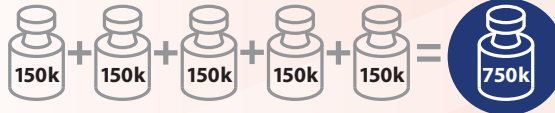

J200 5 niveles / J200 5 levels / J200 5 niveaux

Unidades Units / Unités	
	8 888 / 999 mm
	4
	6 300/400/500 mm
	10 900/1000 mm
	5 890 x 300 mm 890 x 400 mm 890 x 500 mm 990 x 300 mm 990 x 400 mm 990 x 500 mm

Artículo Item Article	Ref. Gris Ref. Grey Réf. Gris	€/Unidad €/Unité €/Unité	Cod. EAN EAN Code Code EAN	Peso kg Weight kg Poids kg	Uds. paquete Units package Unités par paquet	Dim. packaging Dim. de l'emballage	Unidades palé Pallet units Unités par palettes
J200.1800.900.300.5A	731100935	79,97	8431206736134	23,71	1	900H x 310W x 95D	27
J200/1800.900.400.5A	731100945	87,39	8431206736141	27,68	1	900H x 410W x 95D	21
J200.1800.900.500.5A	731100955	94,82	8431206736158	31,60	1	900H x 510W x 95D	14
J200.2000.1000.300.5A	731101035	87,74	8431206736172	26,25	1	1000H x 310W x 95D	27
J200.2000.1000.400.5A	731101045	95,46	8431206736189	30,62	1	1000H x 410W x 95D	21
J200.2000.1000.500.5A	731101055	103,79	8431206736196	34,94	1	1000H x 510W x 95D	14

RAL 7046 Gris / Grey / Gris