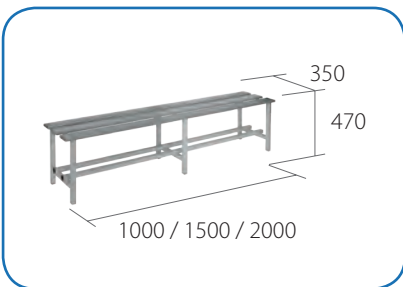

Artículo / Item / Article: BD100BS / BD150BS / BD200BS

Artículo / Item / Article: BD100RS / BD150RS / BD200RS

Bancos desmontados

Unassembled benches / Bancs démontées

Bancos / Benches / Bancs

Artículo Item Article	Referencia Reference Référence	€/Unidad €/Unit €/Unité	Montaje € / Neto Assembly € / Net Montage € / Net	Cod. EAN EAN Code Code EAN	Peso k Weight k Poids k	Perchas Hooks Porte-manteaux	Volúmen* Volume
BD100AD	69BD100AD	484,98	9,30	8431206697107	28,23	8	1,27
BD150AD	69BD150AD	615,78	12,45	8431206697152	42,55	12	1,91
BD200AD	69BD200AD	751,99	12,45	8431206697206	50,01	16	2,55
BD100RD	69BD100RD	535,17	11,50	8431206698104	33,55	8	1,35
BD150RD	69BD150RD	692,55	17,40	8431206698159	50,52	12	2,03
BD200RD	69BD200RD	845,56	17,40	8431206698203	59,88	16	2,71