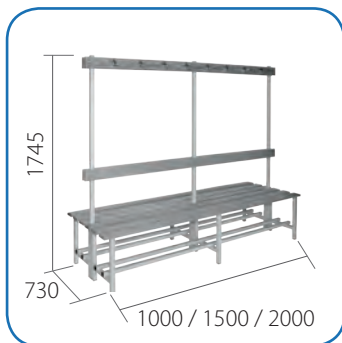

Artículo / Item / Article: BD100BS / BD150BS / BD200BS

Artículo / Item / Article: BD100RS / BD150RS / BD200RS

Bancos desmontados

Unassembled benches / Bancs démontées

Bancos / Benches / Bancs

Artículo Item Article	Referencia Reference Référence	€/Unidad €/Unit €/Unité	Montaje € / Neto Assembly € / Net Montage € / Net	Cod. EAN EAN Code Code EAN	Peso k Weight k Poids k	Perchas Hooks Porte-manteaux	Volúmen* Volume
BD100AD	69BD100AD	484,98	9,30	8431206697107	28,23	8	1,27
BD150AD	69BD150AD	615,78	12,45	8431206697152	42,55	12	1,91
BD200AD	69BD200AD	751,99	12,45	8431206697206	50,01	16	2,55
BD100RD	69BD100RD	535,17	11,50	8431206698104	33,55	8	1,35
BD150RD	69BD150RD	692,55	17,40	8431206698159	50,52	12	2,03
BD200RD	69BD200RD	845,56	17,40	8431206698203	59,88	16	2,71