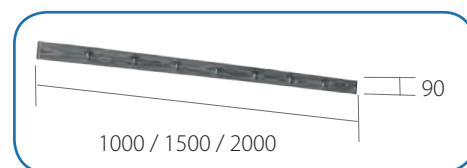

Colgadores / Hangers / Patères

Artículo Item Article	Referencia Reference Référence	€/Unidad €/Unit €/Unité	Cod. EAN EAN Code Code EAN	Peso k Weight k Poids k	Perchas Hooks Porte-manteaux	Volúmen* Volume
CD1000	69CD1004	46,10	8431206691105	1,07	4	0,01
CD1500	69CD1506	61,24	8431206691150	1,61	6	0,01
CD2000	69CD2008	73,59	8431206691204	2,15	8	0,02

* Montado / assembled / assemblés